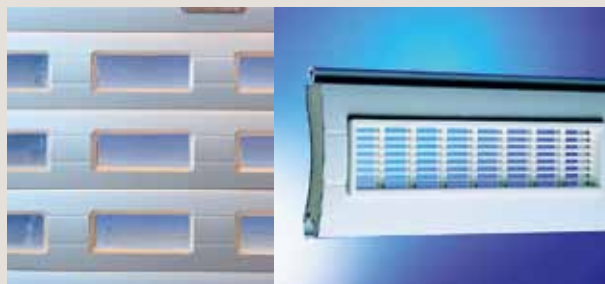

ALUKON Deckenlauftor

Das perfekte Leichtlauftor aus Aluminium

Minimaler Platzbedarf für
maximale Durchfahrtshöhe mit
automatischer Hinderniserkennung

Schnell, sicher und leicht montiert
mit optimaler Laufruhe

Sichere Investition aus korrosions-
beständigem Aluminium,
Made in Germany

ROLLLÄDEN, AUSSENJALOUSIEN, INSEKTENSCHUTZ + TORE

FÜR DICH UND DEIN ZUHAUSE

Details

des ALUKON-Deckenlauftores

Mit Sicherheit mehr Platz bietet ein sich nach oben öffnendes Deckenlauftor. Die minimalen Einbaumaße des Systems ermöglichen eine große Durchfahrtshöhe. Und wo sonst Platz für ein weit nach vorne aufschwingendes Garagentor bleiben muss, können Sie Ihr Auto bequem zwischenparken und haben trotzdem Zugang zu Ihrer Garage.

MODERNE ANTRIEBSTECHNIK

Spezialrollen garantieren den leisen und wartungsarmen Lauf des Garagentores. Die Steuerung ist per Funkhandsender oder Schlüsseltaster bequem und komfortabel möglich. Natürlich lässt sich das Tor dank integriertem Federsystem, im Notfall, ohne großen Kraftaufwand auch per Hand öffnen. Eine integrierte Garagenbeleuchtung rundet das System ab.